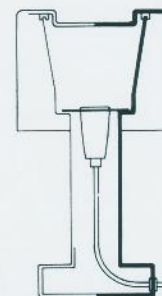

36 35 31	36 34 81	havgrøn/opal - green/opal
36 35 49	36 34 99	opalhvid - opal
36 35 23	36 34 73	orange/opal - orange/opal
Parasol	Bowler	
m/ opalhvid underdel	m/ opalhvid underdel	
340 mm	200 mm	
w/ opal lowerpart	w/ opal lowerpart	
13 3/4 inch	8 inch	

36 47 03	36 47 94	36 48 85	36 47 03	36 47 94	36 48 85	fod/base opal/vid/opal
36 47 11	36 48 02	36 48 93	36 47 52	36 48 44	36 49 35	skærm/shade brun opal/brown opal
36 47 29	36 48 10	36 49 01	36 47 60	36 48 51	36 49 43	- - grøn opal/green opal
36 47 37	36 48 28	36 49 19	36 47 78	36 48 69	36 49 50	- - gul opal/yellow opal
36 47 45	36 48 36	36 49 27	36 47 86	36 48 77	36 49 68	- - orangerød opal/ orange opal
mini, bred	midi, bred	maxi, bred	mini, smal	midi, smal	maxi, smal	
220 mm	280 mm	375 mm	220 mm	280 mm	375 mm	
8 <sup>3</sup> / <sub>4</sub> inch	11 <sup>1</sup> / <sub>4</sub> inch	15 inch	8 <sup>3</sup> / <sub>4</sub> inch	11 <sup>1</sup> / <sub>4</sub> inch	15 inch	