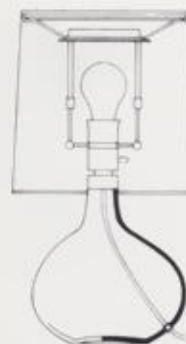

361 11 46	361 11 45	361 11 44	fod blå transp./base blue/Fuss blau/base bleu
361 11 43	361 11 42	361 11 41	fod grøn transp./base green/Fuss grün/base vert
606 00 57	606 00 53	606 00 55	skærm hvid/shade white/Schirm weiss/abat-jour blanc
606 00 63	606 00 59	606 00 61	skærm beige/shade beige/Schirm beige/abat-jour beige

540 mm / 21³/₄ inch 480 mm / 19¹/₄ inch 400 mm / 16 inch

Forhandler/Dealer/Händler/Agent